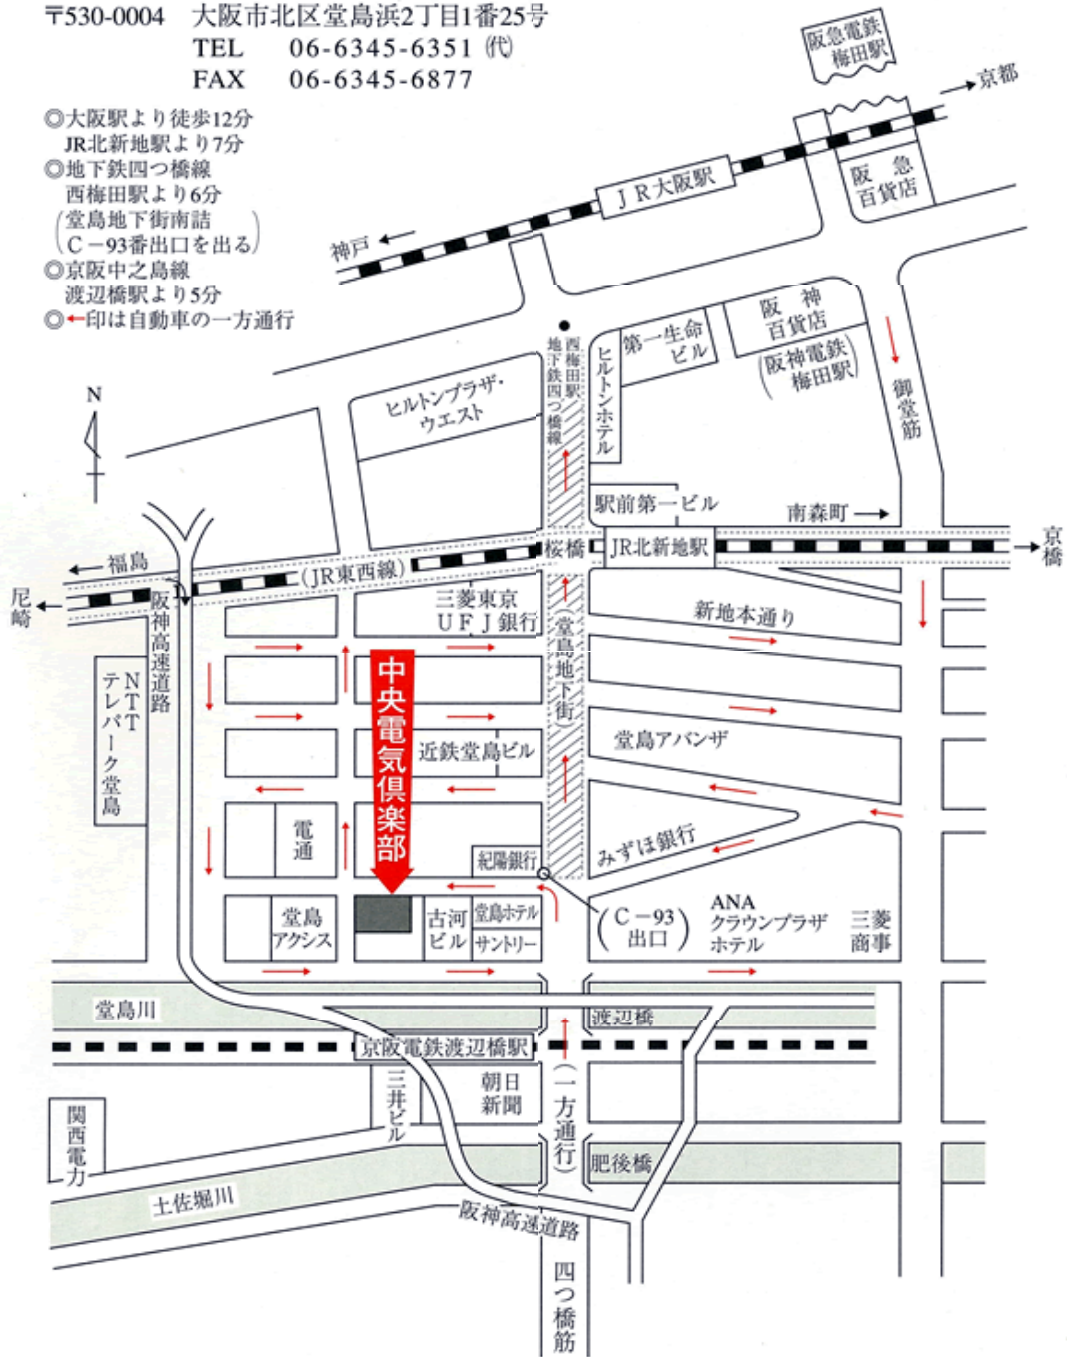

一般社団法人 **中央電気倶楽部案内図**

〒530-0004 大阪市北区堂島浜2丁目1番25号
 TEL 06-6345-6351 (代)
 FAX 06-6345-6877

- 大阪駅より徒歩12分
- JR北新地駅より7分
- 地下鉄四つ橋線
西梅田駅より6分
(堂島地下街南詰
C-93番出口を出る)
- 京阪中之島線
渡辺橋駅より5分
- 印は自動車の一方通行

一般社団法人 情報通信設備協会 関西地方本部
 550-0002 大阪市西区江戸堀1丁目23番13号
 TEL 06-4256-7155 FAX 06-4256-7156