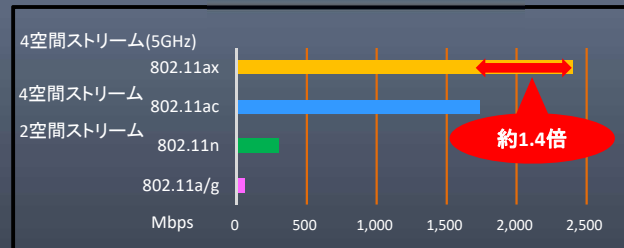

AT-TQ6602 GEN2

標準価格 (税別) ¥147,000

4ストリームMU-MIMO対応モデル
理論値最大 2,4Gbpsの高速通信を実現

※1 対応予定

AT-TQm6602 GEN2

標準価格 (税別) ¥107,000

TQ6602 GEN2と同じハードウェアスペックでありながら基本的な機能に絞ったコストパフォーマンスに優れたモデル

製品名	AT-TQ6602 GEN2	AT-TQm6602 GEN2
AT-Vista Manager EX 最大管理台数	3,000台	100台
最大接続台数	1ラジオにつき500台	1ラジオにつき500台

AT-TQ6702 GEN2/AT-TQm6702 GEN2 AT-TQ6602 GEN2/AT-TQm6602 GEN2

- IEEE802.11ax準拠
- 5GHz : 8 x 8双方向MU-MIMO
- 2.4GHz : 4 x 4双方向MU-MIMO
- 2ラジオ
- 最大通信速度 : 4.8Gbps
- ポート構成 : 100/1000/2.5G/5G-T (マルチギガ対応) x 2
- PoE+ (30W)受電稼働