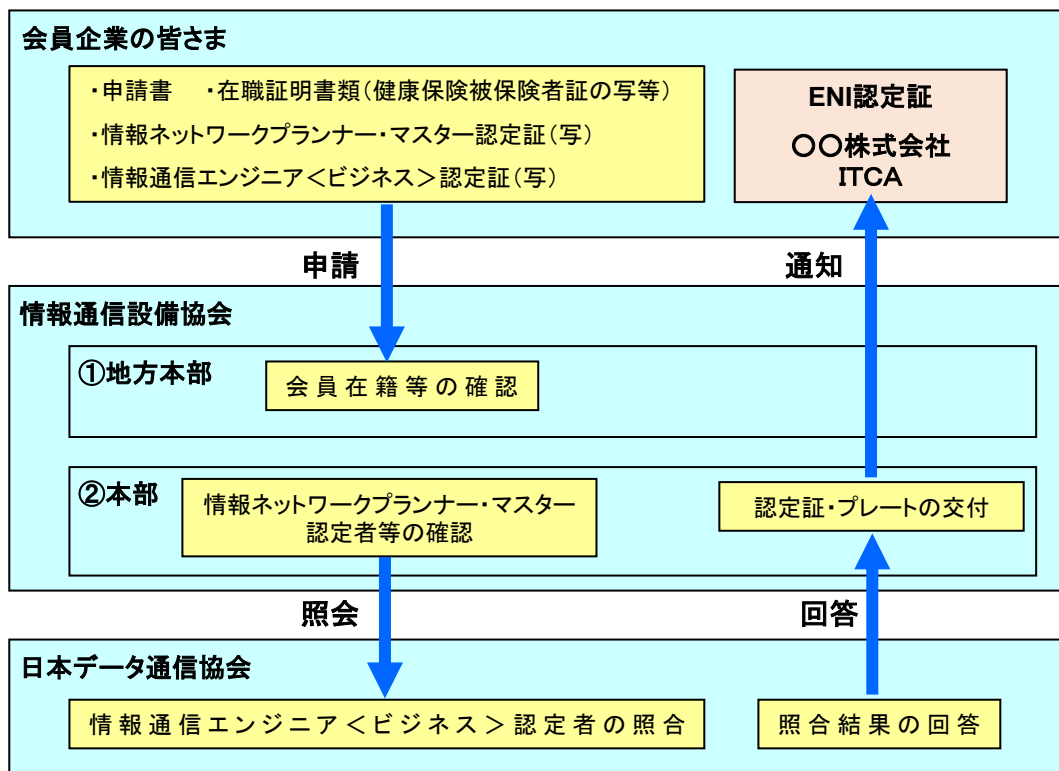

3. 認定期間

認定期間は1年で、毎年更新時に申請書類により資格を持つ社員の在籍を確認し、認定を更新します。

4. 認定の手順

(1) 新規認定

会員企業は、認定申請書に適合条件を満たす各々1名の資格者証等の必要書類を添え、所属する地方本部へ申請するとともに、申請費用を指定口座に振り込んでください。

内容を審査のうえ、認定企業には、「優良ネットワークインテグレーター認定書」及び「優良ネットワークインテグレーター認定プレート」を交付します。

(2) 更新認定

認定期間1年の経過時に、認定申請書に必要な書類を添え、所属する地方本部へ更新を申請するとともに、更新費用を口座に振り込んでください。

内容を審査のうえ、「優良ネットワークインテグレーター認定証」を交付します。

(3) 申請書類

- ① 優良ネットワークインテグレーター認定申請書(新規)(様式1)
- ② 資格使用承諾書(情報通信エンジニア<ビジネス>資格者)(様式2-1)
- ③ 資格使用承諾書(情報ネットワークプランナー・マスター資格者)(様式2-1)
- ④ 「情報通信エンジニア<ビジネス>資格者証」の写し
- ⑤ 「情報ネットワークプランナー・マスター資格者証」の写し
- ⑥ 各資格者の在籍証明書