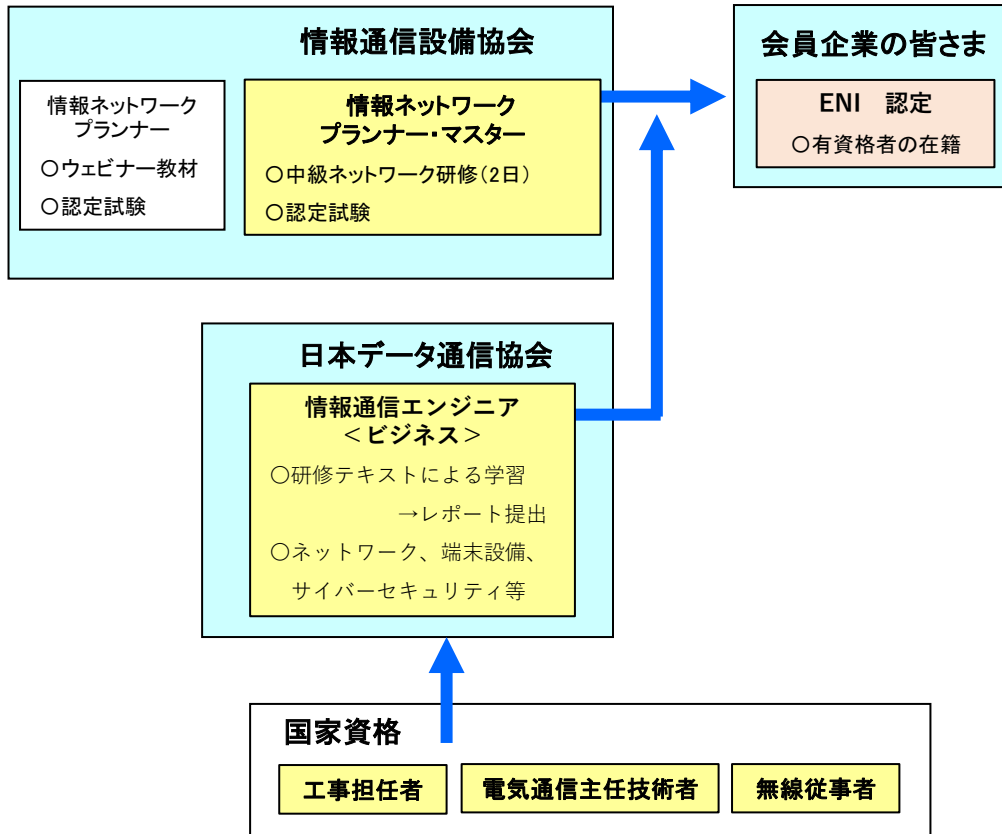

優良ネットワークインテグレーター認定制度 (Excellent Network Integrator : ENI)

1. 本制度の目的

会員企業が、お客様のICT化を安心・信頼を持って推進するためには、情報ネットワークに関する最新かつ高度な技術と知識の修得・維持を目的とした継続的学習を行い、その成果について認定を受けた社員が在籍している会員企業について、「優良ネットワークインテグレーター」として認定する制度です。

2. 認定要件

会員企業において、「情報ネットワークプランナー・マスター資格」と、「情報通信エンジニア<ビジネス>資格」を有する社員が在籍していることを条件とします。

(1) 情報ネットワークプランナー・マスター資格

ネットワークの設計、VLAN・ルーティング技術等について、パケットトレーサーを用いたオンラインハンズオン研修(2日間)を受講し、資格試験に合格した者を認定します。

(2) 情報通信エンジニア<ビジネス>資格(日本データ通信協会)

工事担任者、電気通信主任技術者、無線従事者の有資格者が、毎年更新される研修テキストにより、情報通信に関わる最新の技術・知識を体系的に修得し、その結果について認定します。